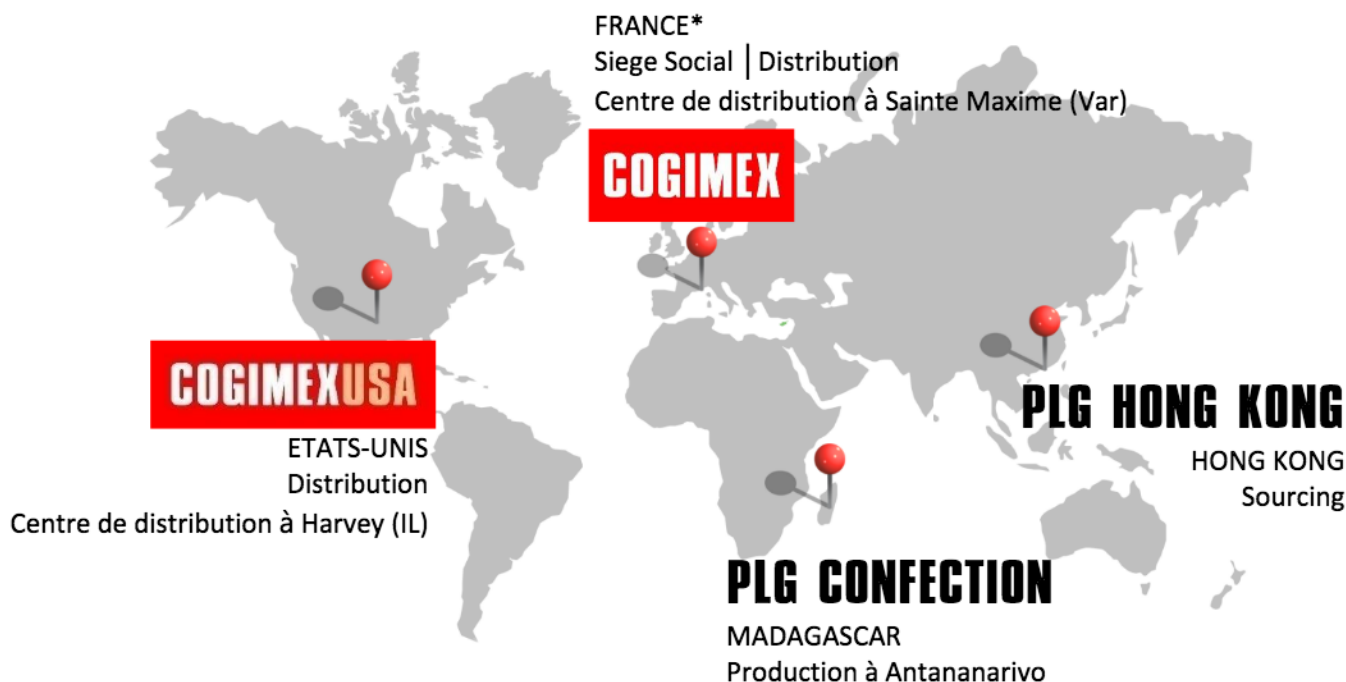

FULL
☆☆☆☆
BLUE®

CATALOGUE

COGIMEX

TEL 04 94 49 21 33 | LUDO@COGIMEX.COM | COGIMEX.COM

254 ROUTE DU PLAN DE LA TOUR, 83120 SAINTE MAXIME

Présentation

COGIMEX a été fondé en France en 1991. Nous sommes spécialisés dans la production et la distribution de jeans, pantalons, et shorts.

Cette intégration verticale nous permet d'avoir un contrôle optimal sur la qualité de nos produits, et une réactivité unique nous permettant d'ajuster notre production à la demande de nos clients.

L'unité de production du groupe, PLG Confection, est opérationnelle depuis 1993. Ensemble, avec COGIMEX USA et PLG Hong Kong, ils forment le groupe COGIMEX.

Localisation des entités du Groupe:

* l'ensemble des activités du groupe sont gérées et contrôlées depuis le siège social en France

NOUVEAUTE | JEANS KNITTED DENIM 5 POCHEs HOMME

COUPE AJUSTEE | FERMETURE ZIP